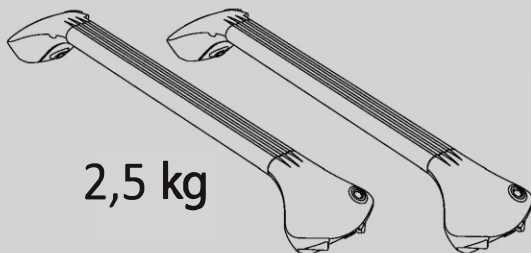

MANUAL DE INSTALACIÓN

BARRA DE TECHO DE ALUMINIO OVAL
EXTENSIBLE - COMPATIBLE C/ RIEL CERRADO

Cód.: 004.008.1510

SUV

Wagon

2,5 kg

75Kg

Kg. 75
Lbs.165

Verificar la carga máxima admitida sobre el techo del vehículo.

Check the maximum allowable load on the roof of your car.

Vérifier la charge maximale admissible sur le toit de sa propre voiture.

Überprüfen Sie die maximal zulässige Last auf dem Dach ihres Autos.