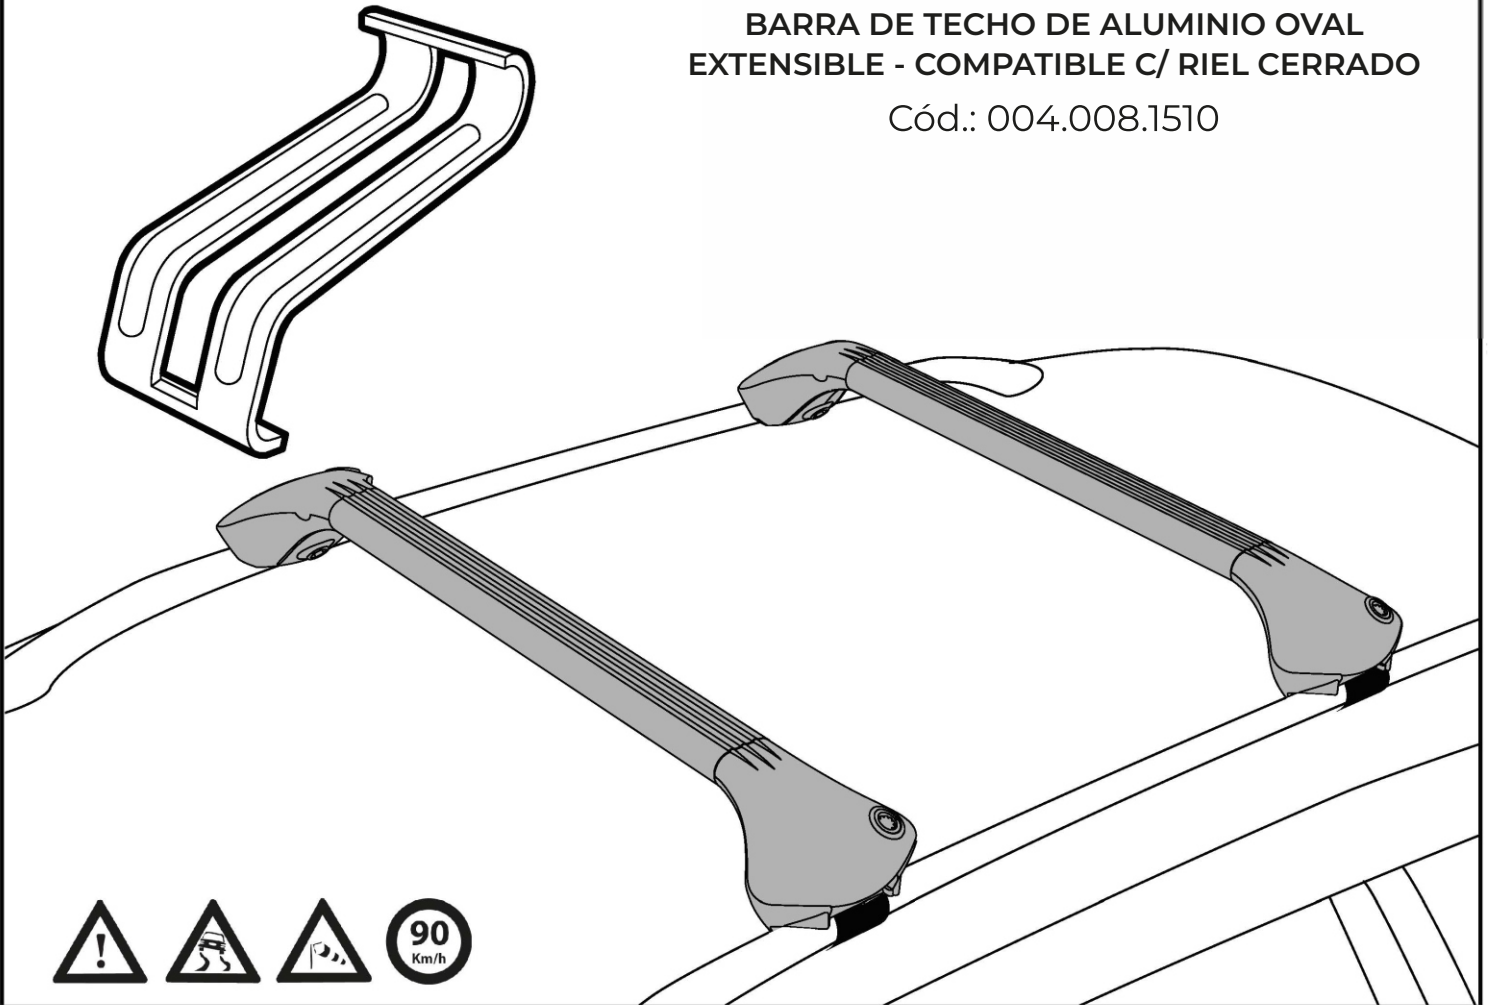

MANUAL DE INSTALACIÓN

BARRA DE TECHO DE ALUMINIO OVAL
EXTENSIBLE - COMPATIBLE C/ RIEL CERRADO

Cód.: 004.008.1510

SUV

Wagon

2,5 kg

75Kg

Kg. 75
Lbs.165

Verificar la carga máxima admitida sobre el techo del vehículo.

Check the maximum allowable load on the roof of your car.

Vérifier la charge maximale admissible sur le toit de sa propre voiture.

Überprüfen Sie die maximal zulässige Last auf dem Dach ihres Autos.

Sprawdź maksymalne dopuszczalne obciążenie na dachu samochodu.

x2

x4

x4

x4

x4

x2

x1